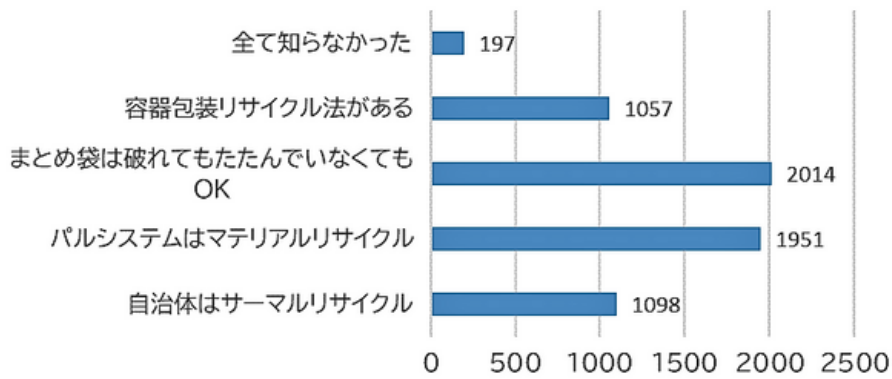

プラスチックリサイクルについて知っていること

まとめ袋は破れても
たんでいなくてもOK

自治体では、半分以上が
燃やされて
熱利用されています

自治体はサーマルリサイクル