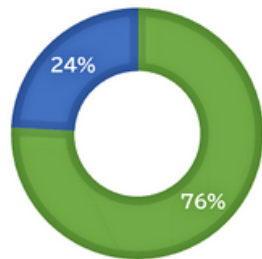

プラスチックリサイクルについて知っていること

まとめ袋は破れても
たんでいなくてもOK

自治体では、半分以上が
燃やされて
熱利用されています

自治体はサーマルリサイクル